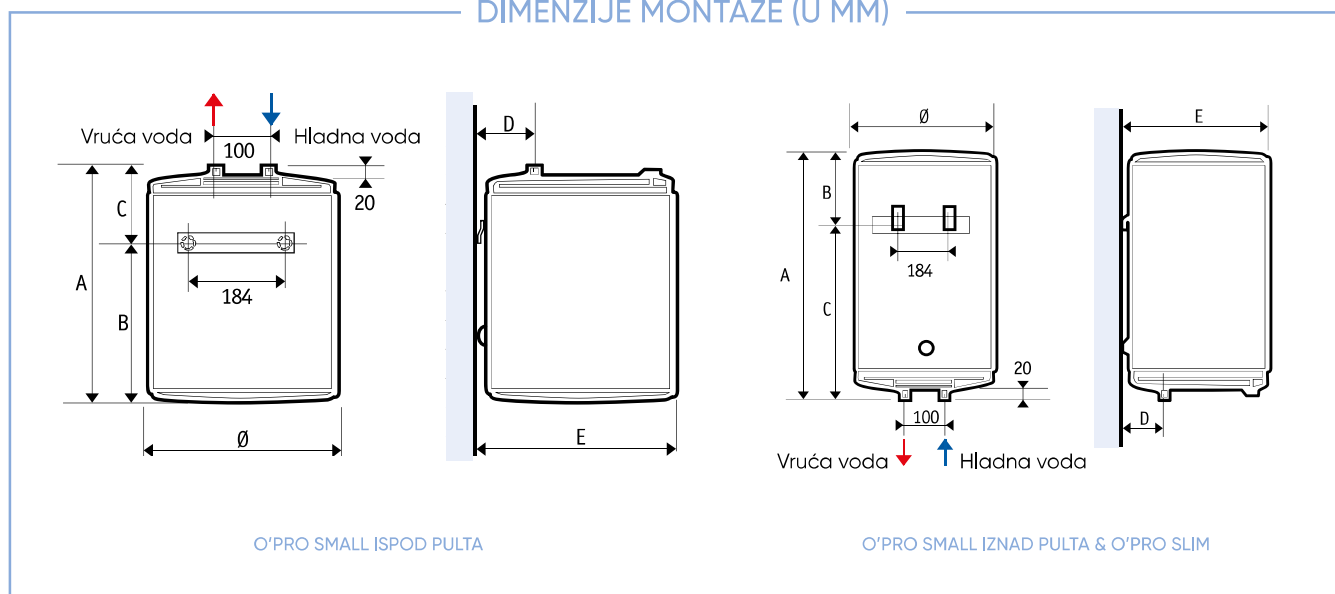

JEDNOSTAVNA UPORABA

- Nadpultna i podpultna izvedba bojlera O'Pro small
- Smanjeni promjer (338 mm) bojlera O'Pro slim
- IP 24 – puno zadovoljavanje europskih standarda u pogledu električne sigurnosti i zaštite korisnika kod nadpultnih O'Pro small i O'Pro slim izvedbi
- IP 25 – puno zadovoljavanje europskih standarda u pogledu električne sigurnosti i zaštite korisnika kod podpultne O'Pro small izvedbe
- Utikač*
- Pilot lampica

30 DO 50 L
(TANKI ZA MONTAŽU USPRAVNO NA ZID)

TEHNIČKI PODACI

KAPACITET (L)	SNAGA (W)	NAPON (V)	VRIJEME ZAGRIJAVANJA NA 60°C (ΔT=20°C) (min)	VRIJEME ZAGRIJAVANJA NA 60°C (ΔT=50°C) (min)	POTROŠNJA ENERGIJE kWh/24 h PRI 65°C
O'Pro Small za montažu uspravno na zid					
O'Pro Small iznad pulta					
10	1600	230 (220-240)	10	24	0.48
15	1600	230 (220-240)	14	35	0.58
O'Pro Small ispod pulta					
10	2000	230 (220-240)	8	19	0.63
15	2000	230 (220-240)	11	28	0.66
O'Pro Slim za montažu uspravno na zid					
30	2000	230 (220-240)	23	57	0.76
50	2000	230 (220-240)	38	1h36	1.13

DIMENZIJE

KAPACITET (L)	DIMENZIJE (mm)						OTVOR PRIRUBNICE (Ø) mm	NETTO TEŽINA (kg)	ERP ENERGETSKI RAZRED	PROFILE
	Ø	A	B	C	D	E				
O'Pro Small za montažu uspravno na zid										
O'Pro Small iznad pulta										
10	255	456	174	282	65	262	72	6.5	A	XXS
15	338	400	168	232	83	347	72	7.5	B	XXS
O'Pro Small ispod pulta										
10	255	456	235	220	65	262	72	6.5	B	XXS
15	338	400	232	167	83	347	72	7.5	B	XXS
O'Pro Slim za montažu uspravno na zid										
30	338	617	150	466	83	347	72	11.5	C	S
50	338	905	162	742	83	347	72	14.5	C	M

CE ENEC IP 24 IP 25
ispod pulta iznad pulta

DIMENZIJE MONTAŽE (U MM)

* Ovisno o modelu