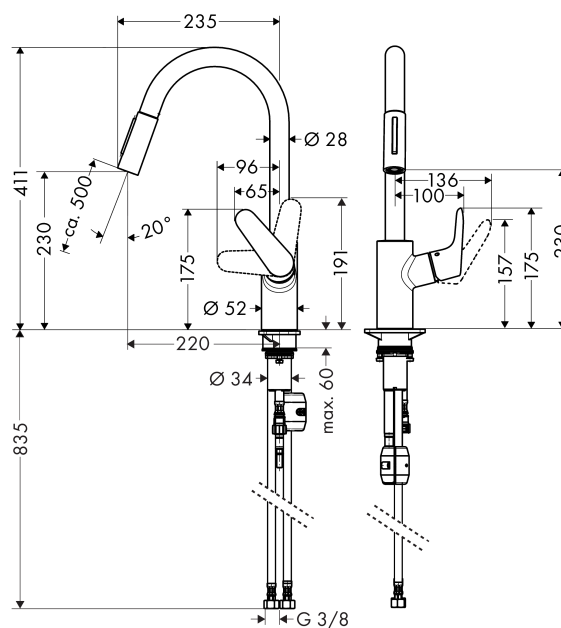

Focus

Jednoručna kuhinjska miješalica s tušem na izvlačenje

Završne obrade: **krom** Broj artikla: **31815000**

Opis

Značajke proizvoda

- ComfortZone 240
- Područje zakretanja 150°
- Okomiti položaj ručke
- Laminarni i mlaz tuša
- Mlaz tuša može se blokirati, mlaz se mijenja pritiskom tipke
- MagFit magnetski držač tuša
- Quick-Connect cijev tuša
- Količina protoka 9,5 l/min
- keramička kartuša
- Vrsta priključka: G 3/8 priključna cijev
- Ugrađeni nepovratni ventil
- Prikladno za protočne grijače
- Stupanj buke: I
- Kategorizacija protoka vode: O

Tehnologija

Slika proizvoda

Mjerna skica

Focus

Jednoručna kuhinjska miješalica s tušem na izvlačenje

Završne obrade: krom Broj artikla: 31815000

Dijagram protoka