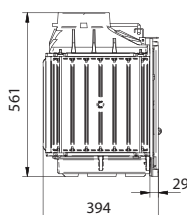

FG17 with external air with clapet

EAN CODE 8606107095158

10 Kw
74.7 %

FG17 glass Serigrafiado

EAN CODE 8606107095394

FG17 glass Serigrafiado clapet

EAN CODE 8606107095417

FG17 with external air glass Serigrafiado