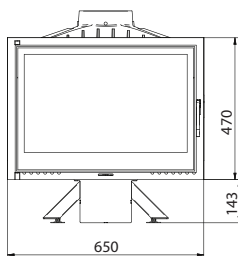

FG17 with external air with clapet

EAN CODE 8606107095158

10 Kw
74.7 %

FG17 glass Serigrafiado

EAN CODE 8606107095394

FG17 glass Serigrafiado clapet

EAN CODE 8606107095417

FG17 with external air glass Serigrafiado