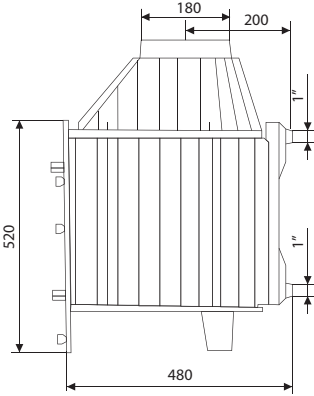

EAN CODE 8606107095189

12 Kw
73

FG 20

EAN CODE 8606107095004

FG 20 clapet

EAN CODE 8606107095011

FG21

EAN CODE 8606107095042