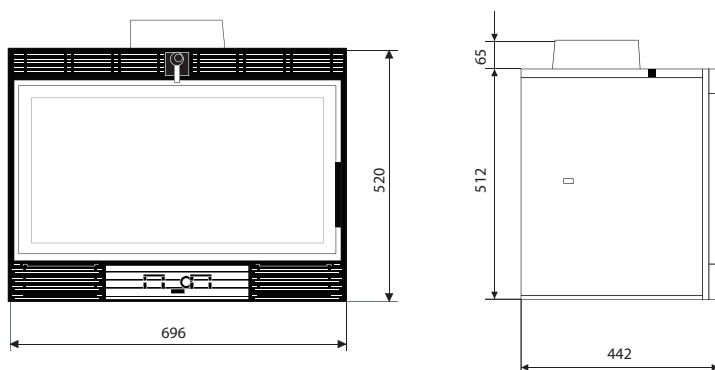

12.5 Kw

💧 72

Cassette **FG753** clapet

EAN CODE 8606107095165

14 Kw

73 %

FG801

EAN CODE 8606107095325