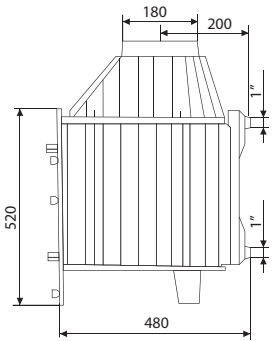

FG21 clapet

EAN CODE 8606107095059

10 Kw

75.73 %

FG20_{water}

EAN CODE 8606107095028

FG20_{water clapet}

EAN CODE 8606107095035