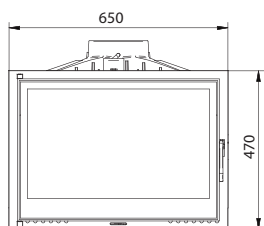

FG17 with external air with clapet

EAN CODE 8606107095158

10 Kw
74.7 %

FG17 glass Serigrafiado

EAN CODE 8606107095394

FG17 glass Serigrafiado clapet

EAN CODE 8606107095417

FG17 with external air glass Serigrafiado