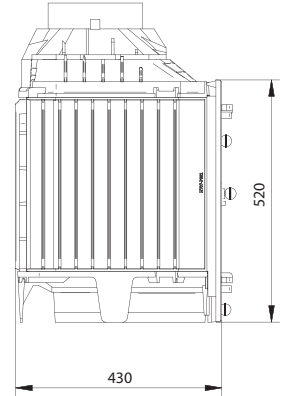

FG21 clapet

EAN CODE 8606107095059

10 Kw

75.73 %

FG20_{water}

EAN CODE 8606107095028

FG20_{water clapet}

EAN CODE 8606107095035