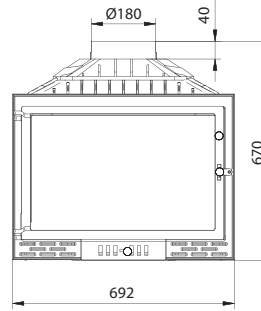

12.5 Kw

💧 72

Cassette **FG753** clapet

EAN CODE 8606107095165

14 Kw

73 %

FG801

EAN CODE 8606107095325