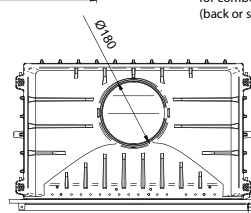

FG17 with external air with clapet

EAN CODE 8606107095158

10 Kw
74.7 %

FG17 glass Serigrafiado

EAN CODE 8606107095394

FG17 glass Serigrafiado clapet

EAN CODE 8606107095417

FG17 with external air glass Serigrafiado