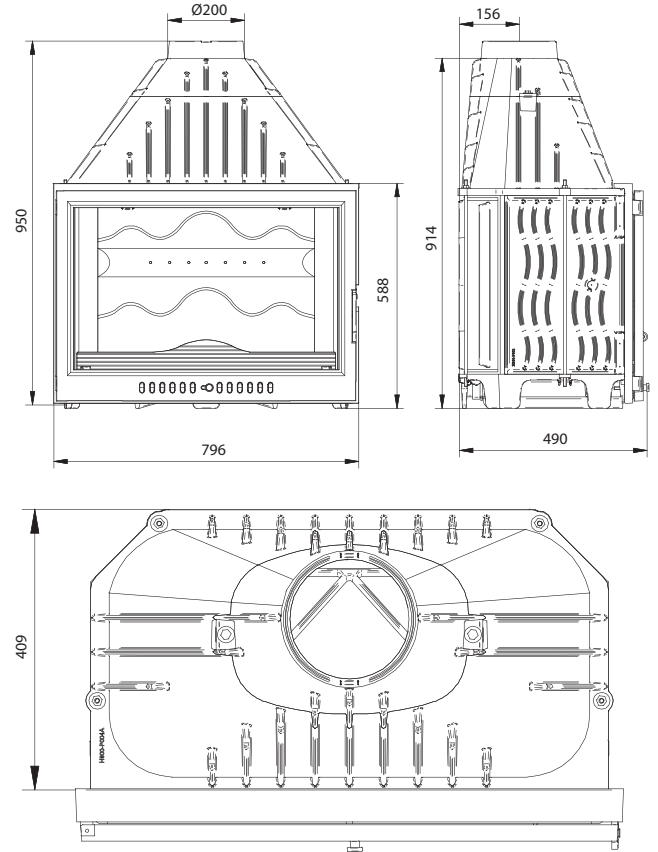

FG801

EAN CODE 8606107095325

FG801 clapet

EAN CODE 8606107095332