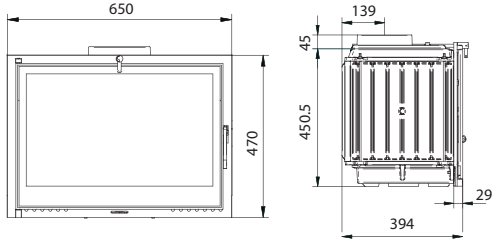

EAN CODE 8606107095424

FG17 with external air glass Serigrafiado clapet

EAN CODE 8606107095431

10 Kw
η% 74.7

FG18

EAN CODE 8606107095080

FG18 clapet

EAN CODE 8606107095097