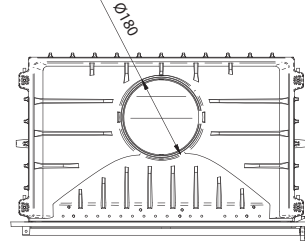

FG17 glass Serigrafiado

EAN CODE 8606107095394

FG17 glass Serigrafiado clapet

EAN CODE 8606107095417

FG17 with external air glass Serigrafiado

EAN CODE 8606107095424

FG17 with external air glass Serigrafiado clapet

EAN CODE 8606107095431