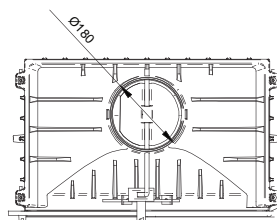

FG17 with external air with clapet

EAN CODE 8606107095158

10 Kw
74.7 %

FG17 glass Serigrafiado

EAN CODE 8606107095394

FG17 glass Serigrafiado clapet

EAN CODE 8606107095417

FG17 with external air glass Serigrafiado