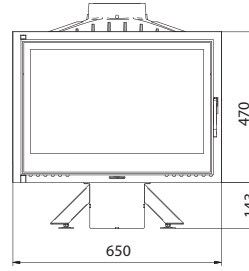

FG17 glass Serigrafiado

EAN CODE 8606107095394

FG17 glass Serigrafiado clapet

EAN CODE 8606107095417

FG17 with external air glass Serigrafiado

EAN CODE 8606107095424

FG17 with external air glass Serigrafiado clapet

EAN CODE 8606107095431