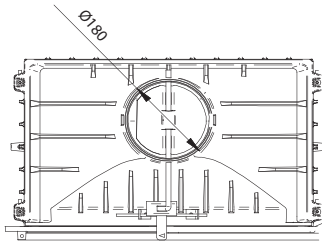

FG17 glass Serigrafiado

EAN CODE 8606107095394

FG17 glass Serigrafiado clapet

EAN CODE 8606107095417

FG17 with external air glass Serigrafiado

EAN CODE 8606107095424

FG17 with external air glass Serigrafiado clapet

EAN CODE 8606107095431