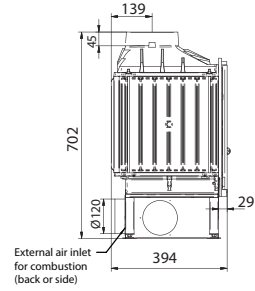

FG17 glass Serigrafiado

EAN CODE 8606107095394

FG17 glass Serigrafiado clapet

EAN CODE 8606107095417

FG17 with external air glass Serigrafiado

EAN CODE 8606107095424

FG17 with external air glass Serigrafiado clapet

EAN CODE 8606107095431