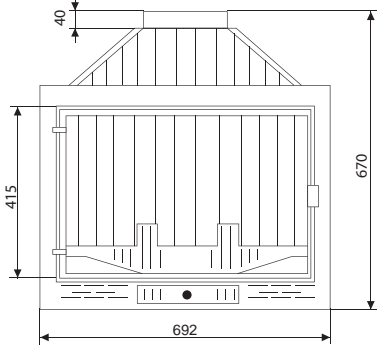

EAN CODE 8606107095189

12 Kw
73

FG 20

EAN CODE 8606107095004

FG 20 clapet

EAN CODE 8606107095011

FG21

EAN CODE 8606107095042