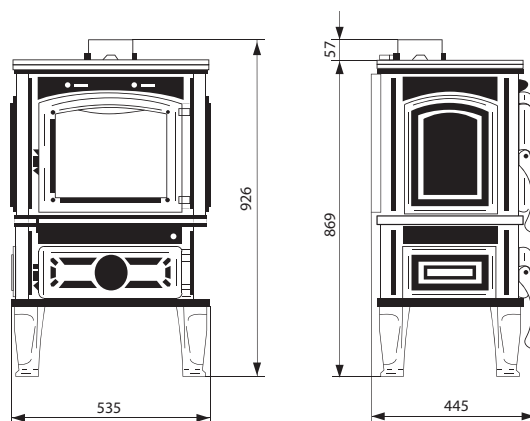

FG801 clapet

EAN CODE 8606107095332

17.5 Kw

Δ% Δ 61.5

Fergus L with clapet

EAN CODE 8606107095233

12.8 Kw
74 %

Ferguss L