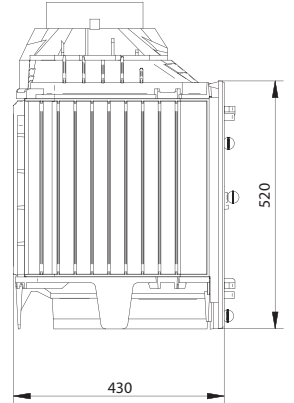

EAN CODE 8606107095189

12 Kw
73

FG 20

EAN CODE 8606107095004

FG 20 clapet

EAN CODE 8606107095011

FG21

EAN CODE 8606107095042