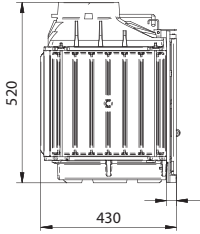

FG17 glass Serigrafiado

EAN CODE 8606107095394

FG17 glass Serigrafiado clapet

EAN CODE 8606107095417

FG17 with external air glass Serigrafiado

EAN CODE 8606107095424

FG17 with external air glass Serigrafiado clapet

EAN CODE 8606107095431