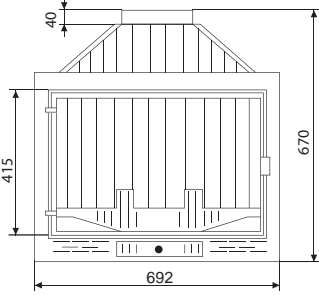

FG21 clapet

EAN CODE 8606107095059

10 Kw

75.73 %

FG20_{water}

EAN CODE 8606107095028

FG20_{water clapet}

EAN CODE 8606107095035