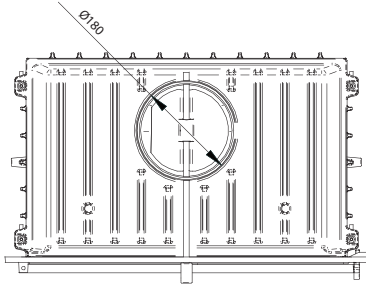

EAN CODE 8606107095424

FG17 with external air glass Serigrafiado clapet

EAN CODE 8606107095431

10 Kw
η% 74.7

FG18

EAN CODE 8606107095080

FG18 clapet

EAN CODE 8606107095097