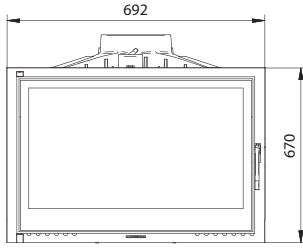

FG17 glass Serigrafiado

EAN CODE 8606107095394

FG17 glass Serigrafiado clapet

EAN CODE 8606107095417

FG17 with external air glass Serigrafiado

EAN CODE 8606107095424

FG17 with external air glass Serigrafiado clapet

EAN CODE 8606107095431