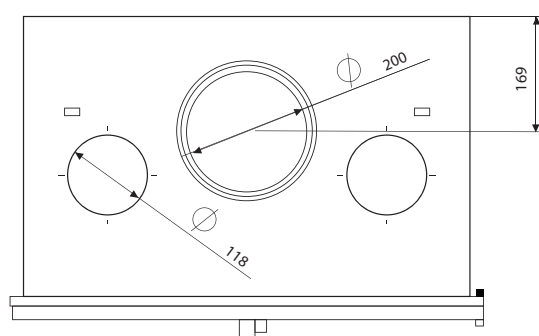

Cassette **FG753** clapet

EAN CODE 8606107095165