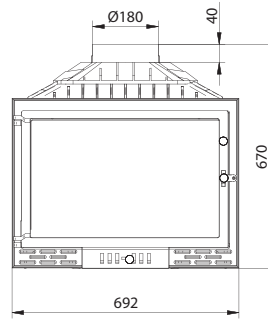

EAN CODE 8606107095189

12 Kw
73

FG 20

EAN CODE 8606107095004

FG 20 clapet

EAN CODE 8606107095011

FG21

EAN CODE 8606107095042