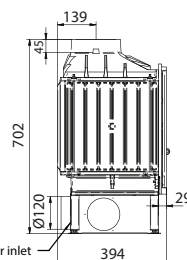

FG17 with external air with clapet

EAN CODE 8606107095158

10 Kw
74.7 %

FG17 glass Serigrafiado

EAN CODE 8606107095394

FG17 glass Serigrafiado clapet

EAN CODE 8606107095417

FG17 with external air glass Serigrafiado