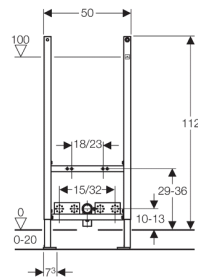

Geberit Duofix element za bide, 112 cm, univerzalni

Namjena

- Za suhomontažne konstrukcije
- Za ugradnju u predzidne konstrukcije u visini elementa ili etaže
- Za ugradnju u instalacijske zidove u visini etaže
- Za konzolni bide sa stojećom armaturom
- Za podove debljine 0–20 cm

Svojstva

- Samostojeći okvir, završna obrada pečenim lakom
- Okvir gore otvoren
- Okviri s rupama $\varnothing 9$ mm za učvršćenje u konstrukciju od drvenih okvira
- Okvir s rupama za prihvat Geberit Duofix zidnih sidara za elemente s okvirom, gore otvoren
- Potporne noge pocinčane, podesive 0–20 cm
- Razmak ovjesa konzolnog bidea 18 ili 23 cm, učvršćenje bidea podesivo po visini
- Podne ploče od plastike, dubina prikladna za ugradnju u U-profile UW 50
- Učvršćenje za priključno koljeno, podesivo po visini i zvučno izolirano
- Učvršćenja armatura podesiva po dubini i visini

Opseg dobave

- Priključno koljeno od PE-HD, $\varnothing 50$ mm
- Brtva $\varnothing 44/32$ mm
- 2 navojne šipke M12
- Pričvrсни materijal

Artikl
Br. art.
111.534.00.1