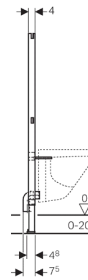

Geberit Duofix element za bide, 112 cm, univerzalni

Namjena

- Za suhomontažne konstrukcije
- Za ugradnju u predzidne konstrukcije u visini elementa ili etaže
- Za ugradnju u instalacijske zidove u visini etaže
- Za konzolni bide sa stojećom armaturom
- Za podove debljine 0–20 cm

Svojstva

- Samostojeći okvir, završna obrada pečenim lakom
- Okvir gore otvoren
- Okviri s rupama $\varnothing 9$ mm za učvršćenje u konstrukciju od drvenih okvira
- Okvir s rupama za prihvat Geberit Duofix zidnih sidara za elemente s okvirom, gore otvoren
- Potporne noge pocinčane, podesive 0–20 cm
- Razmak ovjesa konzolnog bidea 18 ili 23 cm, učvršćenje bidea podesivo po visini
- Podne ploče od plastike, dubina prikladna za ugradnju u U-profile UW 50
- Učvršćenje za priključno koljeno, podesivo po visini i zvučno izolirano
- Učvršćenja armatura podesiva po dubini i visini

Opseg dobave

- Priključno koljeno od PE-HD, $\varnothing 50$ mm
- Brtva $\varnothing 44/32$ mm
- 2 navojne šipke M12
- Pričvrсни materijal

Artikl
Br. art.
111.534.00.1