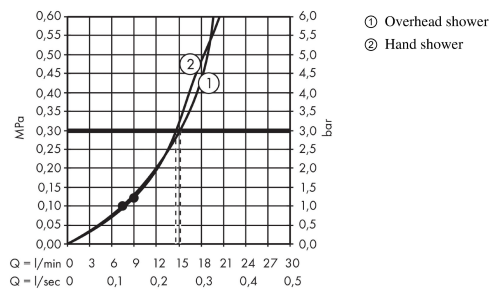

Croma

Croma 220 Air 1jet Showerpipe

Završne obrade: **krom** Broj artikla: **27185000**

Opis

Značajke proizvoda

- Maksimalna količina protoka pri 3 bara: 15 l/min
- Nadglavni tuš Croma 220
- Veličina glave tuša: 220 mm
- Nadglavni tuš prilagodljiva kuta
- Vrste mlaza: RainAir
- Duljina nosača tuša: 400 mm
- Nosač tuša koji se može zakrenuti
- Termostat Ecostat Comfort
- Sigurnosni zapor kod 40° C
- prilagodljivo ograničenje tople vode
- Upravljanje okretanjem
- Način montaže: nadžbukna instalacija
- Veličina priključka DN15
- Priključni navoj G ½
- Razmak između dovoda cijevi tople i hladne vode 150 mm ± 12 mm
- Držač ručnog tuša prilagodljive visine
- stupanj buke: I
- kategorizacija protoka vode: B, O

Tehnologija

Slika proizvoda

Mjerna skica

Croma

Croma 220 Air 1jet Showerpipe

Završne obrade: krom Broj artikla: 27185000

Dijagram protoka

Croma