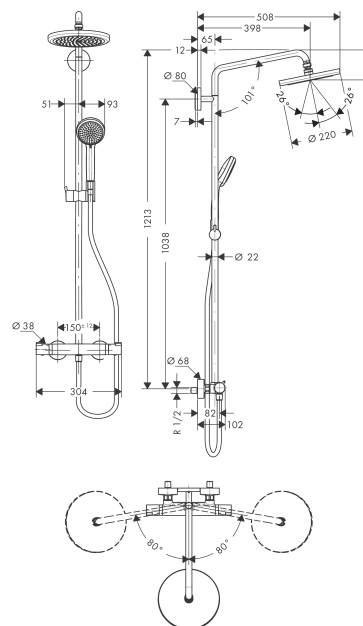

Croma

Croma 220 Air 1jet Showerpipe

Završne obrade: **krom** Broj artikla: **27185000**

Opis

Značajke proizvoda

- Maksimalna količina protoka pri 3 bara: 15 l/min
- Nadglavni tuš Croma 220
- Veličina glave tuša: 220 mm
- Nadglavni tuš prilagodljiva kuta
- Vrste mlaza: RainAir
- Duljina nosača tuša: 400 mm
- Nosač tuša koji se može zakrenuti
- Termostat Ecostat Comfort
- Sigurnosni zapor kod 40° C
- prilagodljivo ograničenje tople vode
- Upravljanje okretanjem
- Način montaže: nadžbukna instalacija
- Veličina priključka DN15
- Priključni navoj G ½
- Razmak između dovoda cijevi tople i hladne vode 150 mm ± 12 mm
- Držač ručnog tuša prilagodljive visine
- stupanj buke: I
- kategorizacija protoka vode: B, O

Tehnologija

Slika proizvoda

Mjerna skica

Croma

Croma 220 Air 1jet Showerpipe

Završne obrade: krom Broj artikla: 27185000

Dijagram protoka

Croma

Croma 220 Air 1jet Showerpipe

Završne obrade: **krom** Broj artikla: **27185000**

Primjeri ugradnje