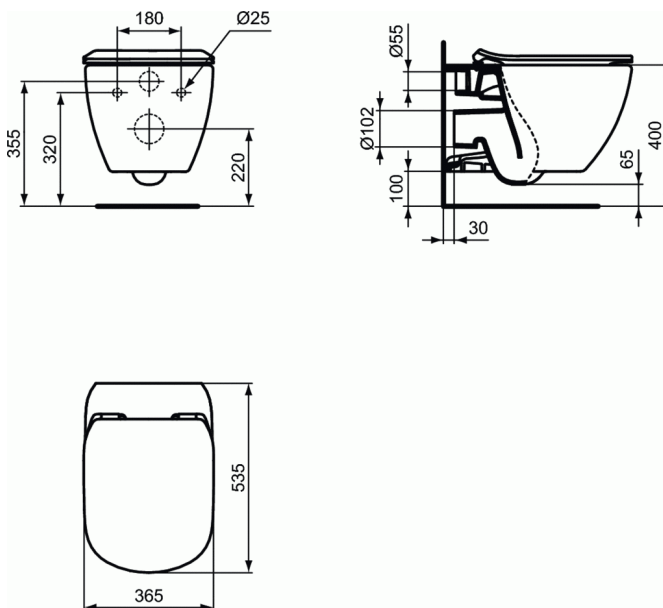

### Konzolna WC šolja - AquaBlade®

Direktno ispiranje, horizontalni odvod  
Set za montažu TT0299598 (za skrivenu montažu)  
U kartonskoj kutiji  
EN 997