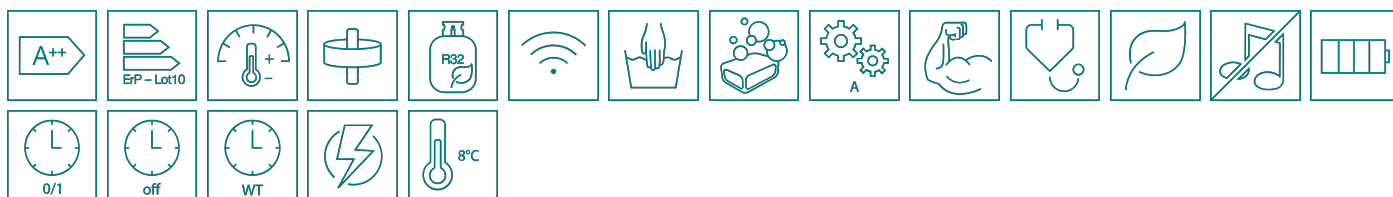

SVESTRANI UREĐAJ

SHORAI EDGE

Naglasci

Savršeni svestrani uređaj s funkcijom Careflow A+++ za hlađenje i grijanje – 3D-Airflow (18, 22, 24) Ultra Pure 2,5 filtar

Moderna zidna jedinica elegantnog mat dizajna. Maksimalna energetska učinkovitost u kombinaciji s filtrom za zrak Ultra Pure i komfornim daljinskim upravljačem. Funkcije raspodjele zraka 3D i Careflow pokreće struju zraka u prostoriji bez stvaranja propuha.