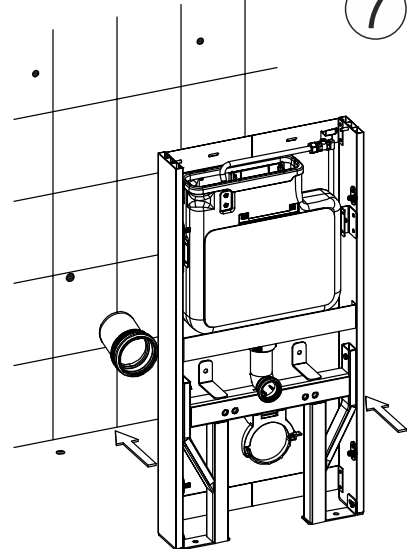

# SLP WP108

672304T

Zoznam položiek / Item list

<b>A</b> $\varnothing 110$  1 x	<b>B</b> $\varnothing 110$  1 x	<b>C</b> $\varnothing 102$  1 x	<b>D</b> $\varnothing 90$  1 x	<b>E</b> $\varnothing 135$  1 x	<b>F</b> $\varnothing 45$  1 x
<b>G</b> $\varnothing 60$  1 x	<b>H</b>  1 x	<b>I</b> 300 mm modrá / blue  1 x	<b>J</b> 350 mm transparentná / transparent  1 x	<b>K</b> $\varnothing 8 \times 40$  2 x	<b>L</b> ST4,8x45  2 x
<b>M</b> $\varnothing 11 \times 1,2$  2 x	<b>N</b> SX10 $\varnothing 6-8$  2 x	<b>O</b> ST 6,8x67  2 x	<b>P</b> $\varnothing 22 \times 2,0$  2 x	<b>R</b>  2 x	<b>S</b> M12x150  2 x
<b>T</b> $\varnothing 38$  2 x	<b>U</b>  2 x	<b>V</b> $\varnothing 32 \times 2,5$  2 x	<b>X</b> M12  2 x	<b>Y</b>  2 x	

**2****2****3****4****5****6****7**

3

8

9

10

11

13

12