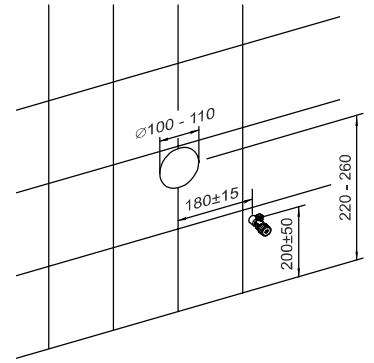

# SLP WP108

672304T

Zoznam položiek / Item list

<b>A</b> $\varnothing 110$  1 x	<b>B</b> $\varnothing 110$  1 x	<b>C</b> $\varnothing 102$  1 x	<b>D</b> $\varnothing 90$  1 x	<b>E</b> $\varnothing 135$  1 x	<b>F</b> $\varnothing 45$  1 x
<b>G</b> $\varnothing 60$  1 x	<b>H</b>  1 x	<b>I</b> 300 mm modrá / blue  1 x	<b>J</b> 350 mm transparentná / transparent  1 x	<b>K</b> $\varnothing 8 \times 40$  2 x	<b>L</b> ST4,8x45  2 x
<b>M</b> $\varnothing 11 \times 1,2$  2 x	<b>N</b> SX10 $\varnothing 6-8$  2 x	<b>O</b> ST 6,8x67  2 x	<b>P</b> $\varnothing 22 \times 2,0$  2 x	<b>R</b>  2 x	<b>S</b> M12x150  2 x
<b>T</b> $\varnothing 38$  2 x	<b>U</b>  2 x	<b>V</b> $\varnothing 32 \times 2,5$  2 x	<b>X</b> M12  2 x	<b>Y</b>  2 x	

**2****2****3****4****5****6****7**

3

8

9

10

11

13

12