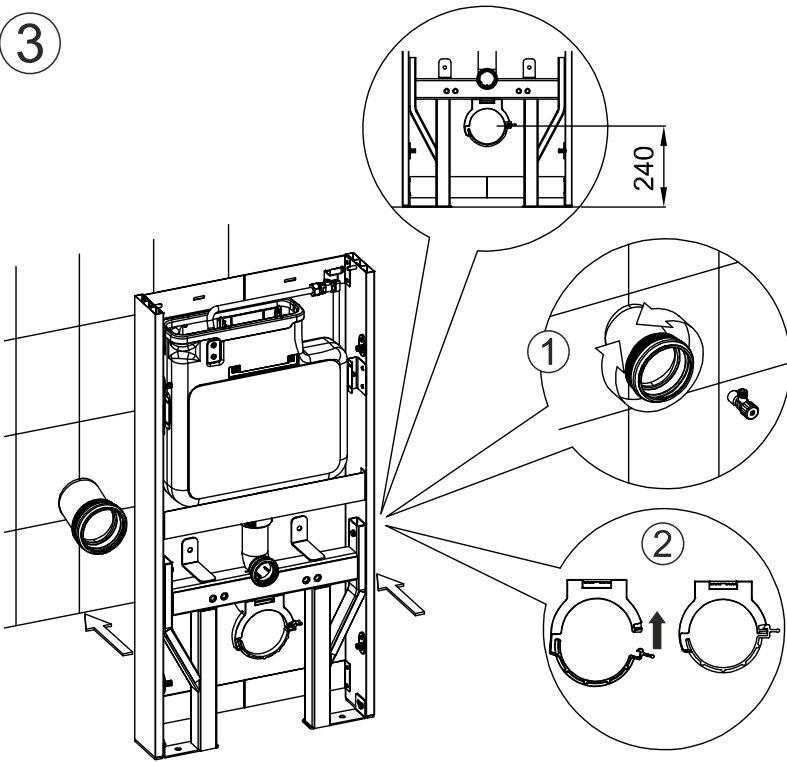

# SLP WP108

672304T

Zoznam položiek / Item list

<b>A</b> $\varnothing 110$  1 x	<b>B</b> $\varnothing 110$  1 x	<b>C</b> $\varnothing 102$  1 x	<b>D</b> $\varnothing 90$  1 x	<b>E</b> $\varnothing 135$  1 x	<b>F</b> $\varnothing 45$  1 x
<b>G</b> $\varnothing 60$  1 x	<b>H</b>  1 x	<b>I</b> 300 mm modrá / blue  1 x	<b>J</b> 350 mm transparentná / transparent  1 x	<b>K</b> $\varnothing 8 \times 40$  2 x	<b>L</b> ST4,8x45  2 x
<b>M</b> $\varnothing 11 \times 1,2$  2 x	<b>N</b> SX10 $\varnothing 6-8$  2 x	<b>O</b> ST 6,8x67  2 x	<b>P</b> $\varnothing 22 \times 2,0$  2 x	<b>R</b>  2 x	<b>S</b> M12x150  2 x
<b>T</b> $\varnothing 38$  2 x	<b>U</b>  2 x	<b>V</b> $\varnothing 32 \times 2,5$  2 x	<b>X</b> M12  2 x	<b>Y</b>  2 x	

**2****2****3****4****5****6****7**

3

8

9

10

11

13

12