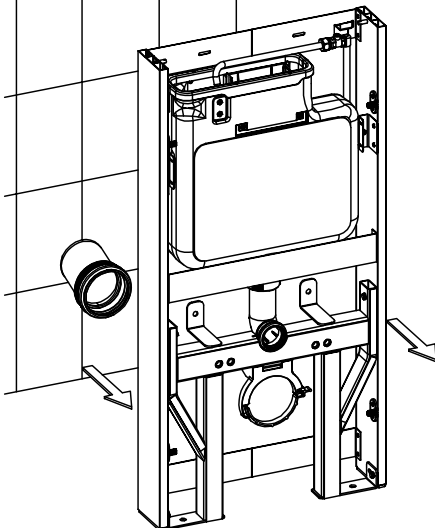

# SLP WP108

672304T

Zoznam položiek / Item list

<b>A</b> $\varnothing 110$  1 x	<b>B</b> $\varnothing 110$  1 x	<b>C</b> $\varnothing 102$  1 x	<b>D</b> $\varnothing 90$  1 x	<b>E</b> $\varnothing 135$  1 x	<b>F</b> $\varnothing 45$  1 x
<b>G</b> $\varnothing 60$  1 x	<b>H</b>  1 x	<b>I</b> 300 mm modrá / blue  1 x	<b>J</b> 350 mm transparentná / transparent  1 x	<b>K</b> $\varnothing 8 \times 40$  2 x	<b>L</b> ST4,8x45  2 x
<b>M</b> $\varnothing 11 \times 1,2$  2 x	<b>N</b> SX10 $\varnothing 6-8$  2 x	<b>O</b> ST 6,8x67  2 x	<b>P</b> $\varnothing 22 \times 2,0$  2 x	<b>R</b>  2 x	<b>S</b> M12x150  2 x
<b>T</b> $\varnothing 38$  2 x	<b>U</b>  2 x	<b>V</b> $\varnothing 32 \times 2,5$  2 x	<b>X</b> M12  2 x	<b>Y</b>  2 x	

**2****2****3****4****5****6****7**

3

8

9

10

11

13

12