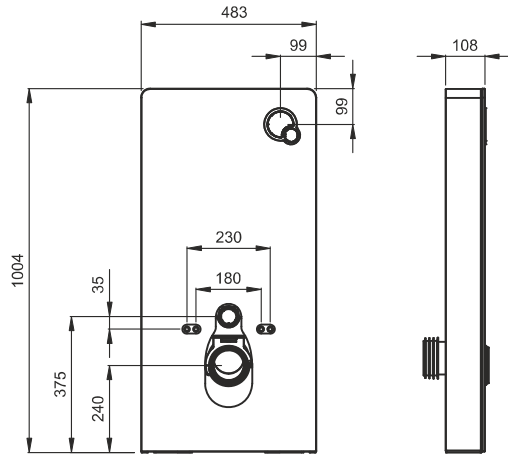

# SLP WP108

672304T

Zoznam položiek / Item list

<b>A</b> $\varnothing 110$  1 x	<b>B</b> $\varnothing 110$  1 x	<b>C</b> $\varnothing 102$  1 x	<b>D</b> $\varnothing 90$  1 x	<b>E</b> $\varnothing 135$  1 x	<b>F</b> $\varnothing 45$  1 x
<b>G</b> $\varnothing 60$  1 x	<b>H</b>  1 x	<b>I</b> 300 mm modrá / blue  1 x	<b>J</b> 350 mm transparentná / transparent  1 x	<b>K</b> $\varnothing 8 \times 40$  2 x	<b>L</b> ST4,8x45  2 x
<b>M</b> $\varnothing 11 \times 1,2$  2 x	<b>N</b> SX10 $\varnothing 6-8$  2 x	<b>O</b> ST 6,8x67  2 x	<b>P</b> $\varnothing 22 \times 2,0$  2 x	<b>R</b>  2 x	<b>S</b> M12x150  2 x
<b>T</b> $\varnothing 38$  2 x	<b>U</b>  2 x	<b>V</b> $\varnothing 32 \times 2,5$  2 x	<b>X</b> M12  2 x	<b>Y</b>  2 x	

**2****2****3****4****5****6****7**

3

8

9

10

11

13

12