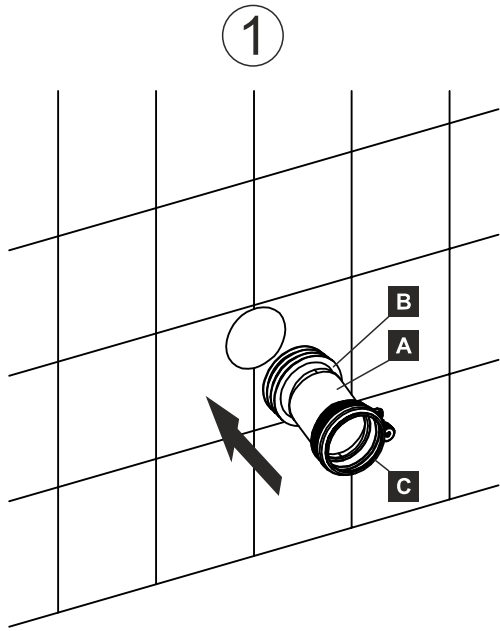

# SLP WP108

672304T

Zoznam položiek / Item list

<b>A</b> $\varnothing 110$  1 x	<b>B</b> $\varnothing 110$  1 x	<b>C</b> $\varnothing 102$  1 x	<b>D</b> $\varnothing 90$  1 x	<b>E</b> $\varnothing 135$  1 x	<b>F</b> $\varnothing 45$  1 x
<b>G</b> $\varnothing 60$  1 x	<b>H</b>  1 x	<b>I</b> 300 mm modrá / blue  1 x	<b>J</b> 350 mm transparentná / transparent  1 x	<b>K</b> $\varnothing 8 \times 40$  2 x	<b>L</b> ST4,8x45  2 x
<b>M</b> $\varnothing 11 \times 1,2$  2 x	<b>N</b> SX10 $\varnothing 6-8$  2 x	<b>O</b> ST 6,8x67  2 x	<b>P</b> $\varnothing 22 \times 2,0$  2 x	<b>R</b>  2 x	<b>S</b> M12x150  2 x
<b>T</b> $\varnothing 38$  2 x	<b>U</b>  2 x	<b>V</b> $\varnothing 32 \times 2,5$  2 x	<b>X</b> M12  2 x	<b>Y</b>  2 x	

**2****2****3****4****5****6****7**

3

8

9

10

11

13

12