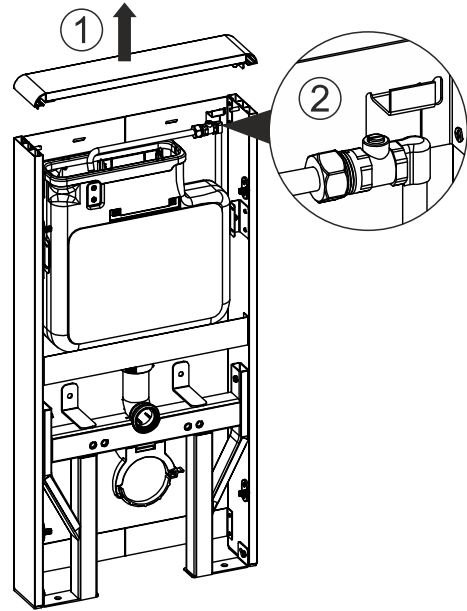

# SLP WP108

672304T

Zoznam položiek / Item list

<b>A</b> $\varnothing 110$  1 x	<b>B</b> $\varnothing 110$  1 x	<b>C</b> $\varnothing 102$  1 x	<b>D</b> $\varnothing 90$  1 x	<b>E</b> $\varnothing 135$  1 x	<b>F</b> $\varnothing 45$  1 x
<b>G</b> $\varnothing 60$  1 x	<b>H</b>  1 x	<b>I</b> 300 mm modrá / blue  1 x	<b>J</b> 350 mm transparentná / transparent  1 x	<b>K</b> $\varnothing 8 \times 40$  2 x	<b>L</b> ST4,8x45  2 x
<b>M</b> $\varnothing 11 \times 1,2$  2 x	<b>N</b> SX10 $\varnothing 6-8$  2 x	<b>O</b> ST 6,8x67  2 x	<b>P</b> $\varnothing 22 \times 2,0$  2 x	<b>R</b>  2 x	<b>S</b> M12x150  2 x
<b>T</b> $\varnothing 38$  2 x	<b>U</b>  2 x	<b>V</b> $\varnothing 32 \times 2,5$  2 x	<b>X</b> M12  2 x	<b>Y</b>  2 x	

**2****2****3****4****5****6****7**

3

8

9

10

11

13

12