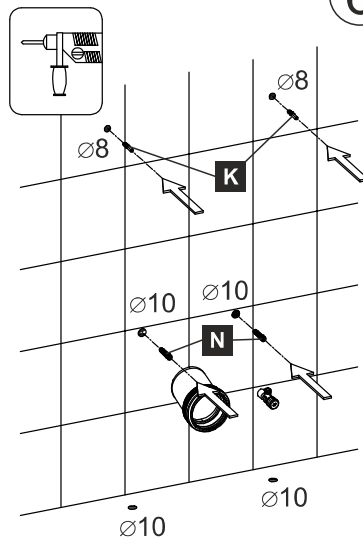

# SLP WP108

672304T

Zoznam položiek / Item list

<b>A</b> $\varnothing 110$  1 x	<b>B</b> $\varnothing 110$  1 x	<b>C</b> $\varnothing 102$  1 x	<b>D</b> $\varnothing 90$  1 x	<b>E</b> $\varnothing 135$  1 x	<b>F</b> $\varnothing 45$  1 x
<b>G</b> $\varnothing 60$  1 x	<b>H</b>  1 x	<b>I</b> 300 mm modrá / blue  1 x	<b>J</b> 350 mm transparentná / transparent  1 x	<b>K</b> $\varnothing 8 \times 40$  2 x	<b>L</b> ST4,8x45  2 x
<b>M</b> $\varnothing 11 \times 1,2$  2 x	<b>N</b> SX10 $\varnothing 6-8$  2 x	<b>O</b> ST 6,8x67  2 x	<b>P</b> $\varnothing 22 \times 2,0$  2 x	<b>R</b>  2 x	<b>S</b> M12x150  2 x
<b>T</b> $\varnothing 38$  2 x	<b>U</b>  2 x	<b>V</b> $\varnothing 32 \times 2,5$  2 x	<b>X</b> M12  2 x	<b>Y</b>  2 x	

**2****2****3****4****5****6****7**

3

8

9

10

11

13

12