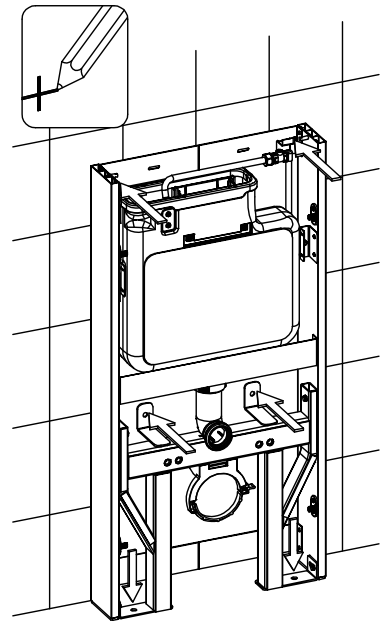

# SLP WP108

672304T

Zoznam položiek / Item list

<b>A</b> $\varnothing 110$  1 x	<b>B</b> $\varnothing 110$  1 x	<b>C</b> $\varnothing 102$  1 x	<b>D</b> $\varnothing 90$  1 x	<b>E</b> $\varnothing 135$  1 x	<b>F</b> $\varnothing 45$  1 x
<b>G</b> $\varnothing 60$  1 x	<b>H</b>  1 x	<b>I</b> 300 mm modrá / blue  1 x	<b>J</b> 350 mm transparentná / transparent  1 x	<b>K</b> $\varnothing 8 \times 40$  2 x	<b>L</b> ST4,8x45  2 x
<b>M</b> $\varnothing 11 \times 1,2$  2 x	<b>N</b> SX10 $\varnothing 6-8$  2 x	<b>O</b> ST 6,8x67  2 x	<b>P</b> $\varnothing 22 \times 2,0$  2 x	<b>R</b>  2 x	<b>S</b> M12x150  2 x
<b>T</b> $\varnothing 38$  2 x	<b>U</b>  2 x	<b>V</b> $\varnothing 32 \times 2,5$  2 x	<b>X</b> M12  2 x	<b>Y</b>  2 x	

**2****2****3****4****5****6****7**

3

8

9

10

11

13

12