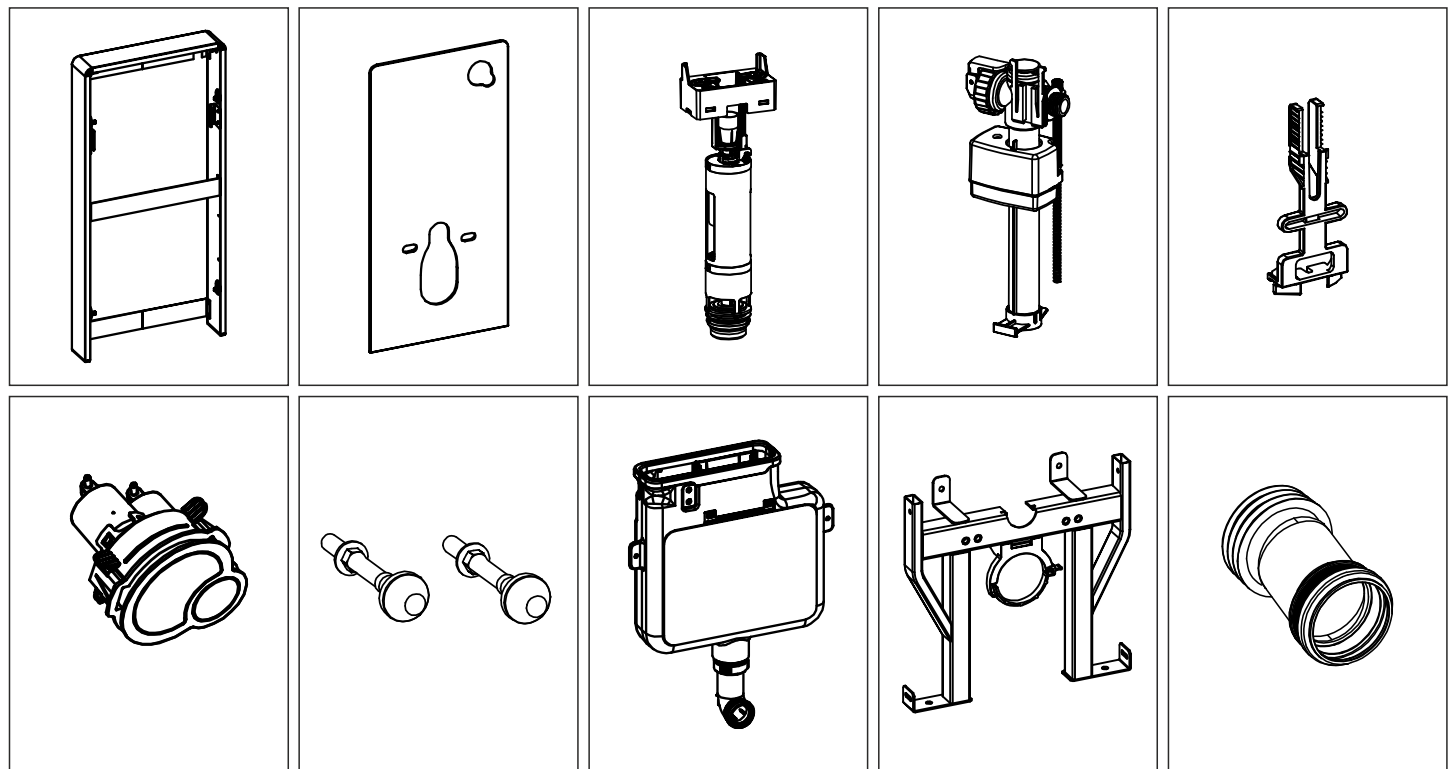

# SLP WP108

672304T

Zoznam položiek / Item list

<b>A</b> $\varnothing 110$  1 x	<b>B</b> $\varnothing 110$  1 x	<b>C</b> $\varnothing 102$  1 x	<b>D</b> $\varnothing 90$  1 x	<b>E</b> $\varnothing 135$  1 x	<b>F</b> $\varnothing 45$  1 x
<b>G</b> $\varnothing 60$  1 x	<b>H</b>  1 x	<b>I</b> 300 mm modrá / blue  1 x	<b>J</b> 350 mm transparentná / transparent  1 x	<b>K</b> $\varnothing 8 \times 40$  2 x	<b>L</b> ST4,8x45  2 x
<b>M</b> $\varnothing 11 \times 1,2$  2 x	<b>N</b> SX10 $\varnothing 6-8$  2 x	<b>O</b> ST 6,8x67  2 x	<b>P</b> $\varnothing 22 \times 2,0$  2 x	<b>R</b>  2 x	<b>S</b> M12x150  2 x
<b>T</b> $\varnothing 38$  2 x	<b>U</b>  2 x	<b>V</b> $\varnothing 32 \times 2,5$  2 x	<b>X</b> M12  2 x	<b>Y</b>  2 x	