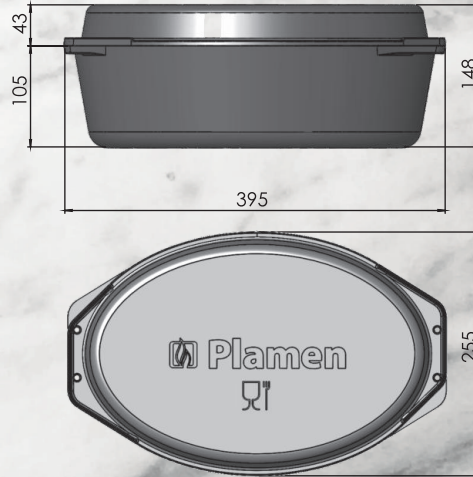

Plamen

Posuđe od lijevanog željeza
Ovalni pekač s poklopcem 40x26 cm
Cast iron dishes
Oval casserole with lid 40x26 cm
Gusseisengeschirr
Die ovale Backform mit Deckel 40x26 cm

www.plamen.hr

HR Ovalni pekač s poklopcem je izrađen od kvalitetnog sivog lijeva i emajliran higijenskim emajlom. Sivi lijev odlično provodi i čuva toplinu, omogućuje ravnomjerno zagrijavanje te je otporan na habanje. Pekač je pogodan za razne vrste površina za kuhanje i pečenje.

EN Oval casserole with lid is made of quality gray cast iron and enameled with hygienic enamel. Gray cast iron conducts and retains heat well, enables even heating and is resistant to wear and tear. The casserole is suitable for various types of surfaces for cooking and baking.

DE Diese ovale Backform mit Deckel ist aus hochwertigem Grauguss gefertigt und mit hygienischer Emaille emailliert. Grauguss leitet und speichert Wärme gut, ermöglicht eine gleichmäßige Erwärmung und ist verschleißfest. Das Geschirr ist für verschiedene Arten von Oberflächen zum Kochen und Backen geeignet.