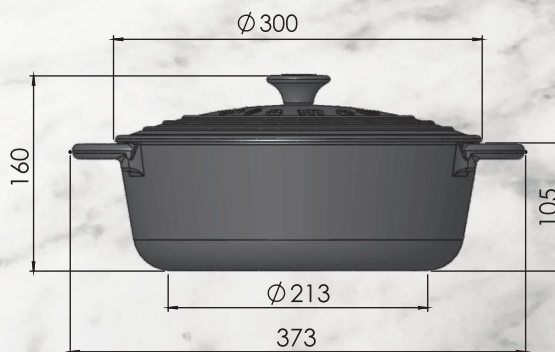

Plamen

Posuđe od lijevanog željeza

Posuda s poklopcem 5,7 l

Cast iron dishes

Casserole with lid 5,7 l

Gusseisengeschirr

Der Topf mit Deckel 5,7 l

www.plamen.hr

HR Posuda s poklopcem je izrađena od kvalitetnog sivog lijeva i emajliran higijenskim emajlom. Sivi lijev odlično provodi i čuva toplinu, omogućuje ravnomjerno zagrijavanje te je otporan na habanje. Posuda je pogodna za razne vrste površina za kuhanje i pečenje.

EN The dish with a lid is made of quality gray cast iron and enameled with hygienic enamel. Gray cast iron conducts and retains heat well, enables even heating and is resistant to wear and tear. The dish is suitable for various types of surfaces for cooking and baking.

DE Der Topf mit Deckel ist aus hochwertigem Grauguss gefertigt und mit hygienischer Emaille emailiert. Grauguss leitet und speichert Wärme gut, ermöglicht eine gleichmäßige Erwärmung und ist verschleißfest. Das Geschirr ist für verschiedene Arten von Oberflächen zum Kochen und Backen geeignet.

5,7
L

5 mm

30
cm

6,8
kg