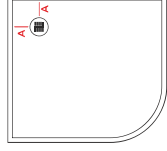

VÁLVULA
(no incluida)

Válvula de desague de 90mm de gran capacidad (60l/min)

REJILLA ACERO INOX 304 /
Incluida en el plato

Plato rectangular
16,5 X 12,5

Plato semicircular
16,5 X 12,5

COLORES /

La fabricación se realiza con la masa coloreada con los tonos de nuestra carta de color. Podemos realizar la pieza en cualquier color de la Carta RAL. Los productos realizados bajo carta de colores están exentos de devolución. Incremento de 75€.

DISTANCIA VÁLVULA /

Plato rectangular rejilla superior

Plato rectangular rejilla central

Plato semicircular

- Plato rectangular rejilla superior
- 100 (A 31 cm)
- 110 (A 31 cm)
- 120 (A 31 cm)
- 130 (A 31 cm)
- 140 (A 31 cm)
- Plato rectangular rejilla central
- 150 (A 68,7 cm)
- 160 (A 73,7 cm)
- 170 (A 78,7 cm)
- 180 (A 83,7 cm)
- 190 (A 88,7 cm)
- 200 (A 93,7 cm)
- Plato semicircular (A 13 cm)

TARIFA SALZBURGO /

RECTANGULAR

70	80	90	100	110	120	130	140	150	160	170	180	190	200
70	160	165	170	175	180	185	195	200	215	220	235	240	275
80	-	175	-	185	195	200	215	220	230	235	250	255	295
90	-	-	190	195	205	215	225	235	245	255	270	275	315