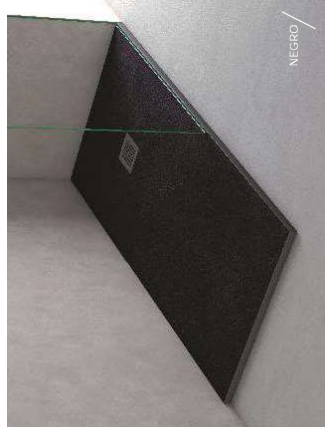

VÁLVULA
(no incluida)

Válvula de desague de 90mm de gran capacidad (60l/min)

REJILLA ACERO INOX 304 /
Incluida en el plato

Plato rectangular
16,5 X 12,5

Plato semicircular
16,5 X 12,5

COLORES /

La fabricación se realiza con la masa coloreada con los tonos de nuestra carta de color. Podemos realizar la pieza en cualquier color de la Carta RAL. Los productos realizados bajo carta de colores están exentos de devolución. Incremento de 75€.

DISTANCIA VÁLVULA /

Plato rectangular rejilla superior

Plato rectangular rejilla central

Plato semicircular

- Plato rectangular rejilla superior
- 100 (A 31 cm)
- 110 (A 31 cm)
- 120 (A 31 cm)
- 130 (A 31 cm)
- 140 (A 31 cm)
- Plato rectangular rejilla central
- 150 (A 68,7 cm)
- 160 (A 73,7 cm)
- 170 (A 78,7 cm)
- 180 (A 83,7 cm)
- 190 (A 88,7 cm)
- 200 (A 93,7 cm)
- Plato semicircular (A 13 cm)

TARIFA SALZBURGO /

RECTANGULAR

70	80	90	100	110	120	130	140	150	160	170	180	190	200
70	160	165	170	175	180	185	195	200	215	220	235	240	275
80	-	175	-	185	195	200	215	220	230	235	250	255	295
90	-	-	190	195	205	215	225	235	245	255	270	275	315

SEMICIRCULAR

80	90
80	175
90	190

GRITTO

CREMA

NEGRO

CHOCOLATE

GRIS CEMENTO

BLANCO