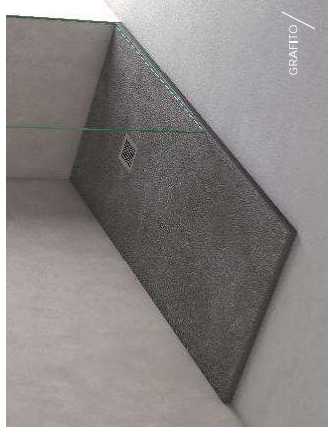

VÁLVULA
(no incluida)

Válvula de desague de 90mm de gran capacidad (60l/min)

REJILLA ACERO INOX 304 /
Incluida en el plato

Plato rectangular
16,5 X 12,5

Plato semicircular
16,5 X 12,5

COLORES /

La fabricación se realiza con la masa coloreada con los tonos de nuestra carta de color. Podemos realizar la pieza en cualquier color de la Carta RAL. Los productos realizados bajo carta de colores están exentos de devolución. Incremento de 75€.

DISTANCIA VÁLVULA /

Plato rectangular rejilla superior

Plato rectangular rejilla central

Plato semicircular

- Plato rectangular rejilla superior
- 100 (A 31 cm)
- 110 (A 31 cm)
- 120 (A 31 cm)
- 130 (A 31 cm)
- 140 (A 31 cm)
- Plato rectangular rejilla central
- 150 (A 68,7 cm)
- 160 (A 73,7 cm)
- 170 (A 78,7 cm)
- 180 (A 83,7 cm)
- 190 (A 88,7 cm)
- 200 (A 93,7 cm)
- Plato semicircular (A 13 cm)

TARIFA SALZBURGO /

RECTANGULAR

70	80	90	100	110	120	130	140	150	160	170	180	190	200
70	160	165	170	175	180	185	195	200	215	220	235	240	275
80	-	175	-	185	195	200	215	220	230	235	250	255	295
90	-	-	190	195	205	215	225	235	245	255	270	275	315

SEMICIRCULAR

80	90
80	175
90	190

GRITTO

CREMA

NEGRO

CHOCOLATE

GRIS CEMENTO

BLANCO