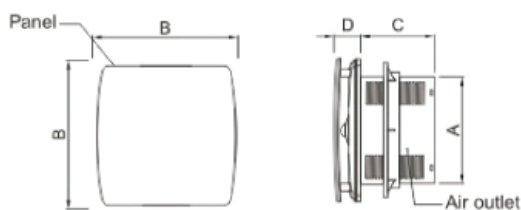

TERMA EXHAUST FAN DESIGN 100 with FLAP / Timer
TERMA VENTILATOR DESIGN 100 s klapnom / timerom

Technical data/Tehnički podaci

Specification / Specifikacija

Code/ Šifra	N14155	N14156	Exhaust fan suitable for residential, sanitary and workspace Installation. Ventilator pogodan za stambenu, kupaonsku i uredsku instalaciju
Hight/Visina	15 cm	15 cm	
Material/Materijal	ABS Plastic	ABS plastic	
Timer / Timer	Ne	Da	
Snaga/ Power	12 W	12 W	
Air flow / Protok zraka	95 m3/h	95 m3/h	
Noise level / Razina buke	34 dB	34 dB	
Surface finish / Boja	White / Bijela	White / Bijela	
Application area / Područje primjene	5-8 m2	5-8 m2	
European standard / Europska norma	EN 60335-2-80	EN 60335-2-80	

Technical drawing/Tehnički crtež

øA: 100 mm

B: 150x150mm

C: 90 mm

D: 13 mm

Fero-Term d.o.o.
 Gospodarska 17,
 10255 D. Stupnik, HR
 Tel.+385 1 434 3116
info@fero-term.hr

Fero-Term - Slovenia
~~Kajuhova 32T~~
 10000 Ljubljana, SLO
info@fero-term.si