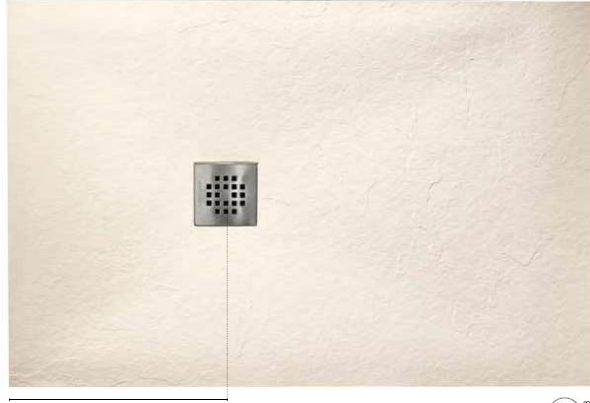

PLATO DE DUCHA_Verona

REJILLA: 13x13 cm
GROSOR: 2,5 cm

ANCHO	LARGO														
	80	90	100	110	120	130	140	150	160	170	180	190	200	210	220
70	*	*	*	*	*	*	*	*	*	*	*	*	*	*	*
80	*	*	*	*	*	*	*	*	*	*	*	*	*	*	*
90	*	*	*	*	*	*	*	*	*	*	*	*	*	*	*
100	*	*	*	*	*	*	*	*	*	*	*	*	*	*	*

* Disponible
* Consultar disponibilidad