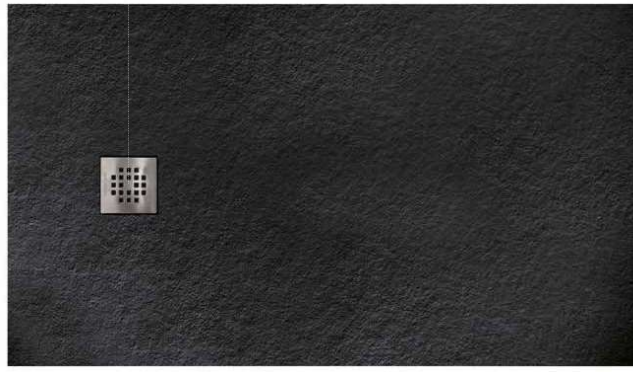

PLATO DE DUCHA_Sicilia

REJILLA: 12,5x12,5 cm
GROSOR: 2,7 cm

ANCHO	LARGO													
	80	90	100	110	120	130	140	150	160	170	180	200	210	220
70	*	*	*	*	*	*	*	*	*	*	*	*	*	*
80	*	*	*	*	*	*	*	*	*	*	*	*	*	*
90	*	*	*	*	*	*	*	*	*	*	*	*	*	*
100	*	*	*	*	*	*	*	*	*	*	*	*	*	*

* Disponible