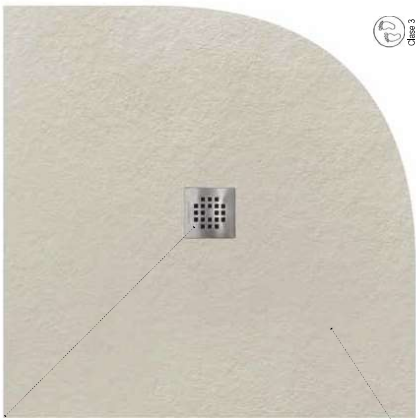

PLATO DE DUCHA_Tarento

RD
Clase 3

REJILLA: 12,5x12,5 cm GROSOR: 2,2 cm

ANCHO	LARGO											
70	*											
80	*											
90	*											
100	*											

* Disponible