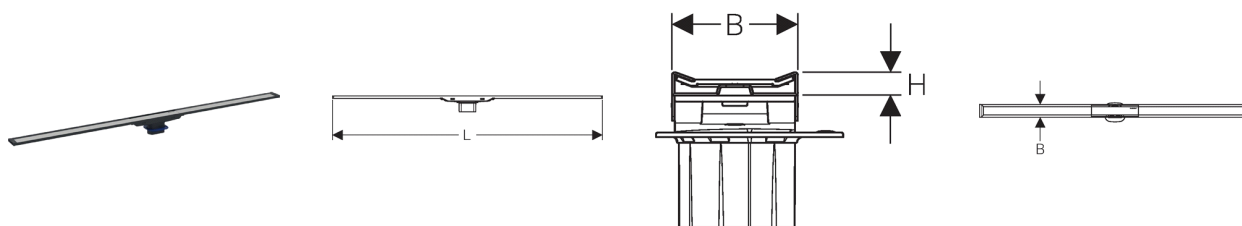

Geberit tuš kanalica CleanLine20

Namjena

- Za odvodnju za tuševe u ravnini poda
- Za ugradnju u prostoriji ili na zid
- Za ugradnju u rijetki mort
- Za elastična brtvila

Svojstva

- Kontrolirana kvaliteta prema EN 1253-3
- Tuš kanalica, može se skratiti
- Pod obložen pločicama 8–40 mm
- Tuš kanalica, mogućnost poravnanja visine, nagiba i odmaka
- Jednostavno čišćenje
- Odvod vode iznad elastičnog brtvila

Tehnički podaci

Materijal inox

Opseg dobave

- Umetak sa zupcima
- Uljevni nastavak s prstenom za izjednačenje
- 2 završna komada, utična

Ne sadrži:

- Ugradni set, za Geberit tuš kanalice serije CleanLine

Artikli